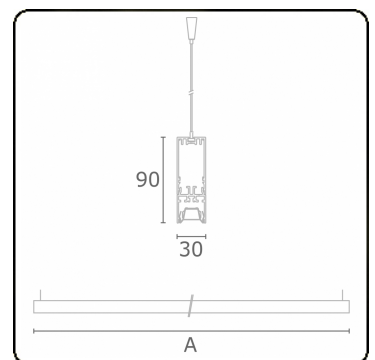

**Lichttechnische gegevens**

UGR	<19
CIE Fluxcode	90 99 100 100 68

**Afmetingen**

A	2810 mm
---	---------

**Opmerkingen**

Pendelarmatuur - Direct - LO 400mA - BAP raster - RAL

**ENERGY**

Verrijgbaar op aanvraag.