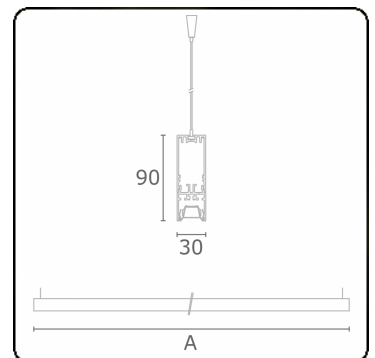

**Lichttechnische Daten**

UGR	<19
CIE Fluxcode	90 99 100 100 68

**Abmessungen**

A	1130 mm
---	---------

**Bemerkungen**

Pendelleuchte - Direkt - LO 400mA - BAP raster - RAL

**ENERGY**

Verrijgbaar op aanvraag.