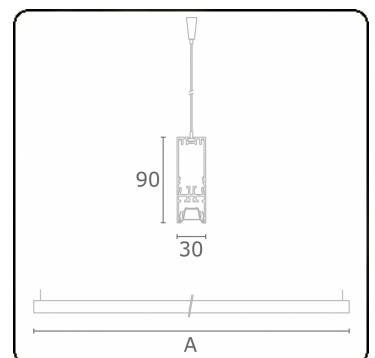

Lichttechnische gegevens

UGR	<19
CIE Fluxcode	90 99 100 100 68

Afmetingen

A	1970 mm
---	---------

Opmerkingen

Pendelarmatuur - Direct - LO 400mA - BAP raster - RAL

ENERGY

Verrijgbaar op aanvraag.