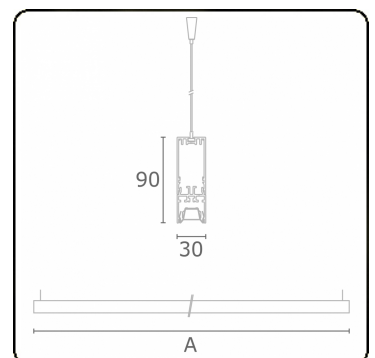

Lichttechnische gegevens

UGR	<19
CIE Fluxcode	90 99 100 100 68

Afmetingen

A	2530 mm
---	---------

Opmerkingen

Pendelarmatuur - Direct - LO 400mA - BAP raster - RAL

ENERGY

A
 Verkrijgbaar op aanvraag.
B
 Disponible sur demande.
C
D
 Available on request.
E
F
 Auf Anfrage.
G