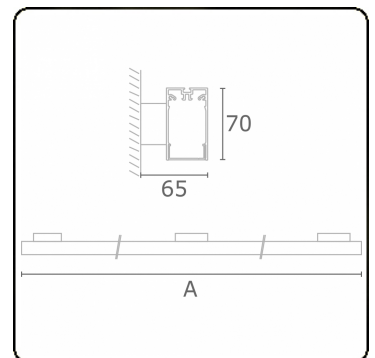

Photometric details

UGR	>19
CIE Fluxcode	49 80 96 100 66

Dimensions

A	850 mm
---	--------

Remarks

Wall luminaire - Direct - HO 150mA - satin (flush) - ANO

ENERGY

Verrijgbaar op aanvraag.