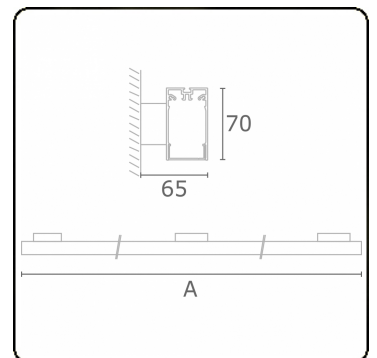

Photometric details

UGR	>19
CIE Fluxcode	49 80 96 100 66

Dimensions

A	570 mm
---	--------

Remarks

Wall luminaire - Direct - HO 150mA - satin (flush) - ANO

ENERGY

Verkrijgbaar op aanvraag.