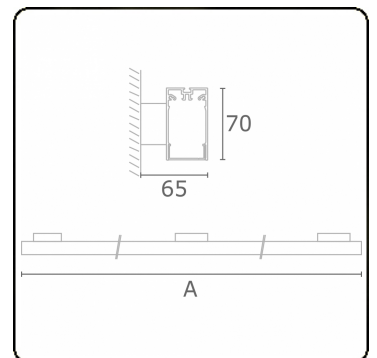

Lichttechnische gegevens

UGR	>19
CIE Fluxcode	49 80 96 100 66

Afmetingen

A	570 mm
---	--------

Opmerkingen

Wandarmatuur - Direct - HO 150mA - satiné (gelijkglegend) - ANO

ENERG

Verkrijgbaar op aanvraag.