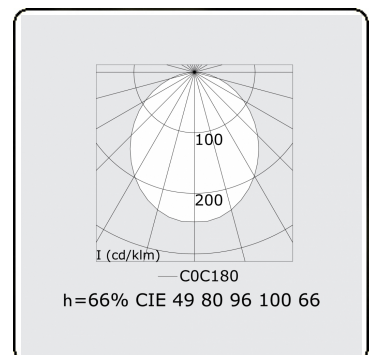

Elektrische Gegevens

Veiligheidsklasse	I
Voeding	230V
Voorschakelapparaat	Stroomvoeding

Lampgegevens

Lamptype	LED 4000K
Wattage	3,2W
Bruto lichtstroom	2010
Armatuur vermogen	10,6W
Aantal	3
Levensduur LED module	L80/B10 > 72000h
Kleurtolerantie	MacAdam 3
CRI	>80

Lichttechnische gegevens

UGR	>19
CIE Fluxcode	49 80 96 100 66

Afmetingen

A	850 mm
---	--------

Opmerkingen

Wandarmatuur - Direct - HO 150mA - satiné (gelijkglegend) - ANO

ENERG

Verrijgbaar op aanvraag.