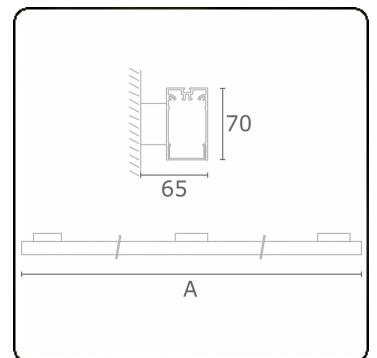

Lichttechnische gegevens

UGR	>19
CIE Fluxcode	49 80 96 100 66

Afmetingen

A	850 mm
---	--------

Opmerkingen

Wandarmatuur - Direct - HO 150mA - satiné (gelijkglegend) - ANO

ENERG

Verrijgbaar op aanvraag.