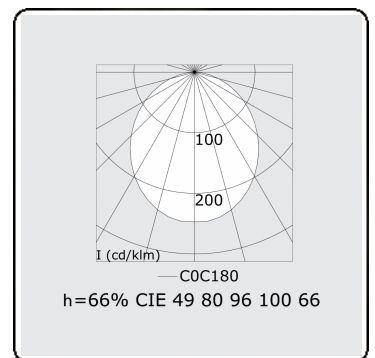

Photometric details

UGR	>19
CIE Fluxcode	49 80 96 100 66

Dimensions

A	570 mm
---	--------

Remarks

Wall luminaire - Direct - HO 150mA - satin (flush) - ANO

ENERGY

Verrijgbaar op aanvraag.