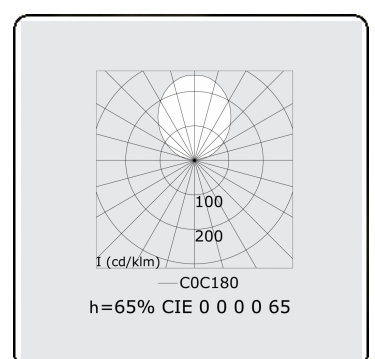

Lichttechnische gegevens

UGR	>19
CIE Fluxcode	49 80 96 100 66
CIE Fluxcode Indirect	00 00 00 00 66

Afmetingen

A	2250 mm
---	---------

Opmerkingen

Pendelarmatuur - Direct/Indirect - HO 150mA - satiné (gelijkglegend) - RAL