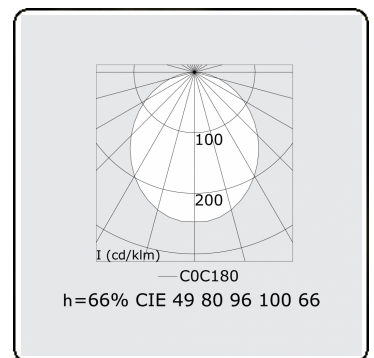

Lichttechnische Daten

UGR	>19
CIE Fluxcode	49 80 96 100 66

Abmessungen

A	1984 mm
---	---------

Bemerkungen

Einbauleuchte (mit Rand) - Direkt - HO 150mA - satiniert (bündig) - RAL

ENERGY

Verkrijgbaar op aanvraag.