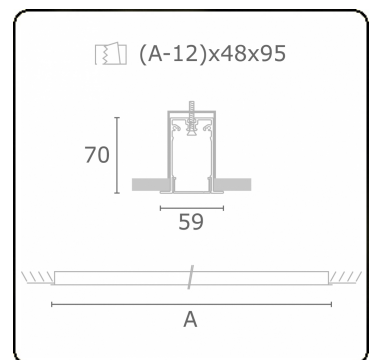

Lichttechnische Daten

UGR	>19
CIE Fluxcode	49 80 96 100 66

Abmessungen

A	1984 mm
---	---------

Bemerkungen

Einbauleuchte (mit Rand) - Direkt - HO 150mA - satiniert (bündig) - RAL

ENERGY

Verkrijgbaar op aanvraag.