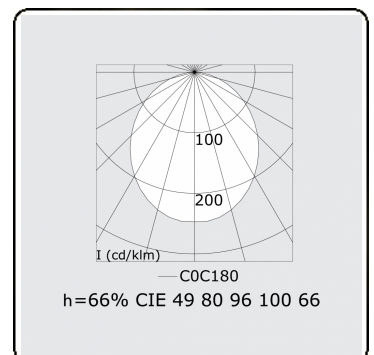

Lichttechnische gegevens

UGR	>19
CIE Fluxcode	49 80 96 100 66

Afmetingen

A	1424 mm
---	---------

Opmerkingen

Inbouwarmatuur (met rand) - Direct - HO 150mA - satiné (gelijkglijgend) - RAL

ENERG

Verrijgbaar op aanvraag.