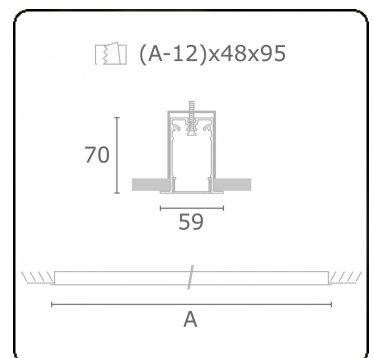

Lichttechnische gegevens

UGR	>19
CIE Fluxcode	49 80 96 100 66

Afmetingen

A	1424 mm
---	---------

Opmerkingen

Inbouwarmatuur (met rand) - Direct - HO 150mA - satiné (gelijkglijgend) - RAL

ENERG

Verrijgbaar op aanvraag.