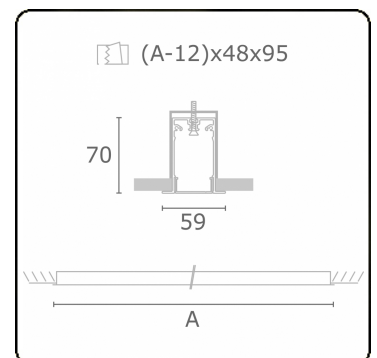

**Lichttechnische gegevens**

UGR	>19
CIE Fluxcode	49 80 96 100 66

**Afmetingen**

A	2544 mm
---	---------

**Opmerkingen**

Inbouwarmatuur (met rand) - Direct - HO 150mA - satiné (gelijkglijgend) - RAL

**ENERGY**