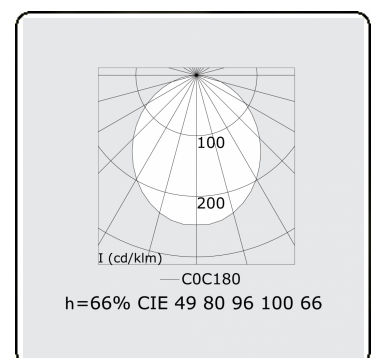

**Lichttechnische gegevens**

UGR	>19
CIE Fluxcode	49 80 96 100 66

**Afmetingen**

A	2544 mm
---	---------

**Opmerkingen**

Inbouwarmatuur (met rand) - Direct - HO 150mA - satiné (gelijkglijgend) - RAL

**ENERGY**