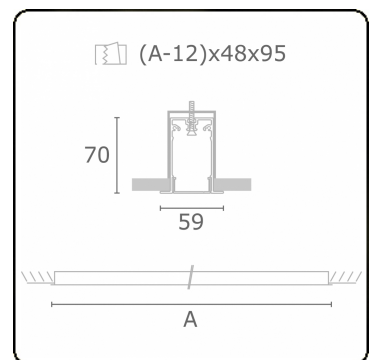

**Lichttechnische Daten**

UGR	>19
CIE Fluxcode	49 80 96 100 66

**Abmessungen**

A	1984 mm
---	---------

**Bemerkungen**

Einbauleuchte (mit Rand) - Direkt - HO 150mA - satiniert (bündig) - RAL

**ENERGY**

Verrijgbaar op aanvraag.