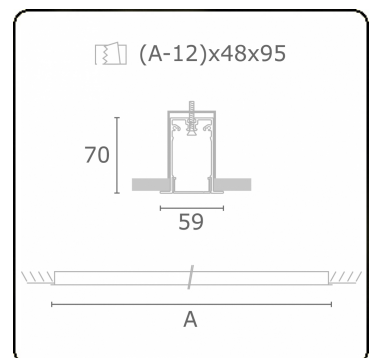

Lichttechnische gegevens

UGR	>19
CIE Fluxcode	49 80 96 100 66

Afmetingen

A	1984 mm
---	---------

Opmerkingen

Inbouwarmatuur (met rand) - Direct - HO 150mA - satiné (gelijkglijgend) - RAL

ENERGY

Verrijgbaar op aanvraag.