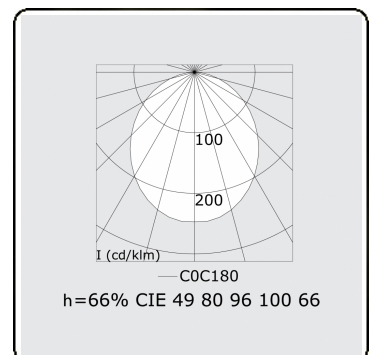

Lichttechnische gegevens

UGR	>19
CIE Fluxcode	49 80 96 100 66

Afmetingen

A	1984 mm
---	---------

Opmerkingen

Inbouwarmatuur (met rand) - Direct - HO 150mA - satiné (gelijkglijgend) - RAL

ENERGY

Verrijgbaar op aanvraag.