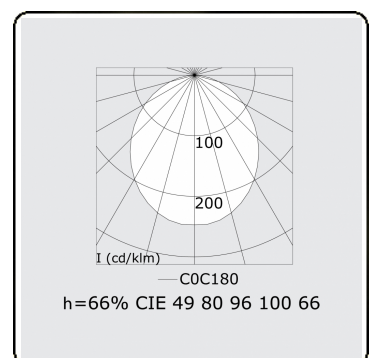

Lichttechnische Daten

UGR	>19
CIE Fluxcode	49 80 96 100 66

Abmessungen

A	2264 mm
---	---------

Bemerkungen

Einbauleuchte (mit Rand) - Direkt - HO 150mA - satiniert (bündig) - RAL

ENERGY

Verrijgbaar op aanvraag.