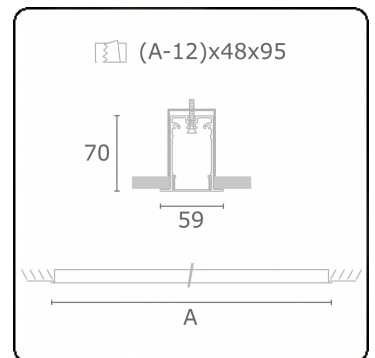

Photometric details

UGR	>19
CIE Fluxcode	49 80 96 100 66

Dimensions

A	1144 mm
---	---------

Remarks

Recessed luminaire (with trim) - Direct - HO 150mA - satin (flush) - RAL

ENERGY

Verkrijgbaar op aanvraag.