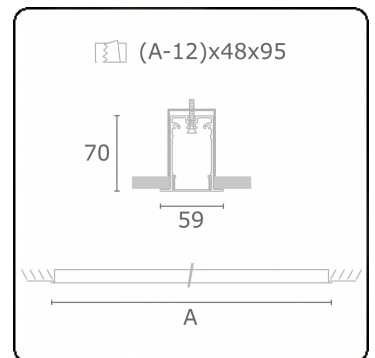

**Photometric details**

UGR	>19
CIE Fluxcode	49 80 96 100 66

**Dimensions**

A	2264 mm
---	---------

**Remarks**

Recessed luminaire (with trim) - Direct - HO 150mA - satin (flush) - RAL

**ENERGY**

Verkrijgbaar op aanvraag.