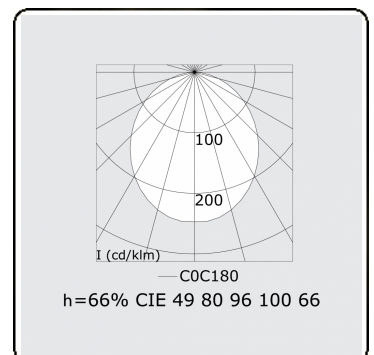

Lichttechnische gegevens

UGR	>19
CIE Fluxcode	49 80 96 100 66

Afmetingen

A	1984 mm
---	---------

Opmerkingen

Inbouwarmatuur (met rand) - Direct - HO 150mA - satiné (gelijkggend) - RAL

ENERGY

Verrijgbaar op aanvraag.