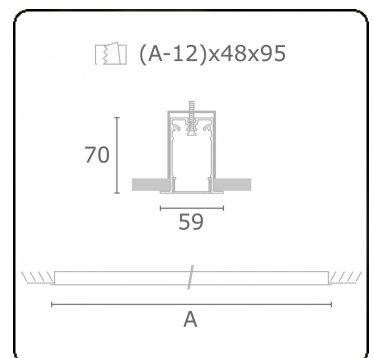

Lichttechnische gegevens

UGR	>19
CIE Fluxcode	49 80 96 100 66

Afmetingen

A	1984 mm
---	---------

Opmerkingen

Inbouwarmatuur (met rand) - Direct - HO 150mA - satiné (gelijkggend) - RAL

ENERGY

Verrijgbaar op aanvraag.