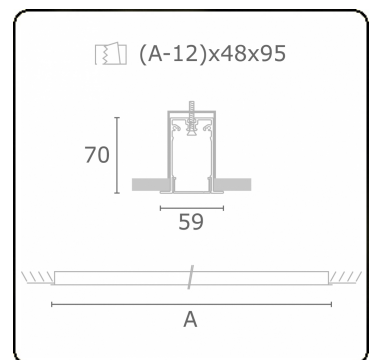

Lichttechnische Daten

UGR	>19
CIE Fluxcode	49 80 96 100 66

Abmessungen

A	1704 mm
---	---------

Bemerkungen

Einbauleuchte (mit Rand) - Direkt - HO 150mA - satiniert (bündig) - RAL

ENERGY

Verrijgbaar op aanvraag.