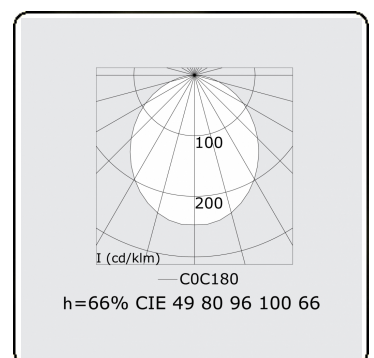

Lichttechnische gegevens

UGR	>19
CIE Fluxcode	49 80 96 100 66

Afmetingen

A	1704 mm
---	---------

Opmerkingen

Inbouwarmatuur (met rand) - Direct - HO 150mA - satiné (gelijkglijgend) - RAL

ENERGY

Verrijgbaar op aanvraag.