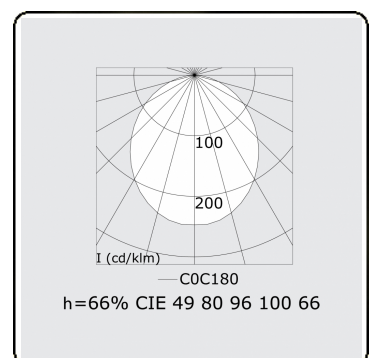

Lichttechnische gegevens

| | |
|--------------|-----------------|
| UGR | >19 |
| CIE Fluxcode | 49 80 96 100 66 |

Afmetingen

| | |
|---|---------|
| A | 1144 mm |
|---|---------|

Opmerkingen

Inbouwarmatuur (met rand) - Direct - HO 150mA - satiné (gelijkglijgend) - RAL