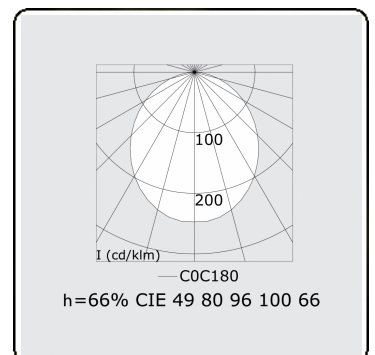

Photometric details

UGR	>19
CIE Fluxcode	49 80 96 100 66

Dimensions

A	2524 mm
---	---------

Remarks

Recessed luminaire (trimless) - Direct - HO 150mA - satin (flush) - RAL

ENERGY 

Verrijgbaar op aanvraag.