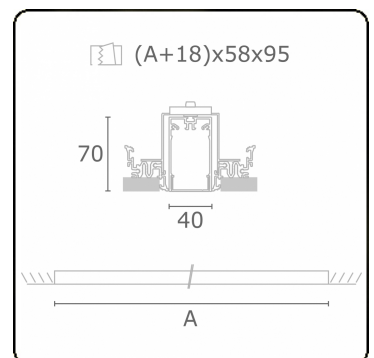

Lichttechnische gegevens

UGR	>19
CIE Fluxcode	49 80 96 100 66

Afmetingen

A	2524 mm
---	---------

Opmerkingen

Inbouwarmatuur (randloos) - Direct - HO 150mA - satiné (gelijkggend) - RAL

ENERG

Verrijgbaar op aanvraag.