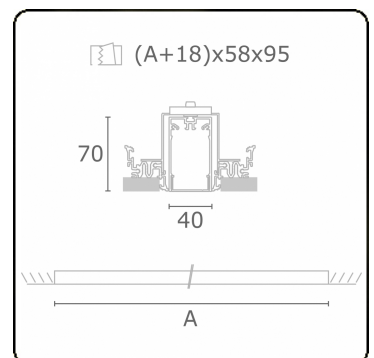

**Lichttechnische gegevens**

UGR	>19
CIE Fluxcode	49 80 96 100 66

**Afmetingen**

A	1964 mm
---	---------

**Opmerkingen**

Inbouwarmatuur (randloos) - Direct - HO 150mA - satiné (gelijkggend) - RAL

**ENERG**

Verrijgbaar op aanvraag.