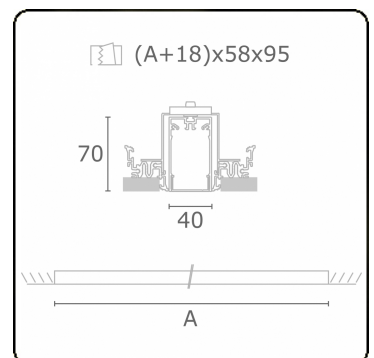

Lichttechnische gegevens

UGR	>19
CIE Fluxcode	49 80 96 100 66

Afmetingen

A	1684 mm
---	---------

Opmerkingen

Inbouwarmatuur (randloos) - Direct - HO 150mA - satiné (gelijkggend) - RAL

ENERGY

Verrijgbaar op aanvraag.