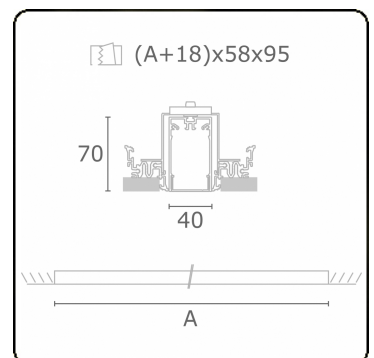

Lichttechnische Daten

UGR	>19
CIE Fluxcode	49 80 96 100 66

Abmessungen

A	1124 mm
---	---------

Bemerkungen

Einbauleuchte (randlos) - Direkt - HO 150mA - satiniert (bündig) - RAL

ENERGY

Verrijgbaar op aanvraag.