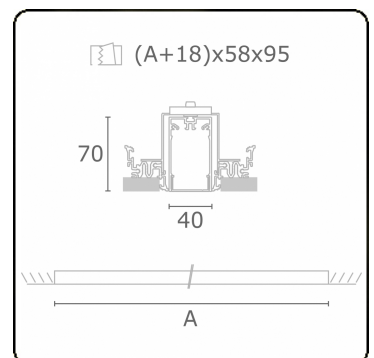

**Photometric details**

UGR	>19
CIE Fluxcode	49 80 96 100 66

**Dimensions**

A	1124 mm
---	---------

**Remarks**

Recessed luminaire (trimless) - Direct - HO 150mA - satin (flush) - RAL

**ENERGY** 

Verrijgbaar op aanvraag.