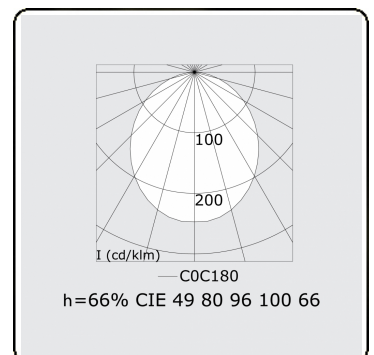

**Photometric details**

UGR	>19
CIE Fluxcode	49 80 96 100 66

**Dimensions**

A	1124 mm
---	---------

**Remarks**

Recessed luminaire (trimless) - Direct - HO 150mA - satin (flush) - RAL

**ENERGY** 

Verrijgbaar op aanvraag.