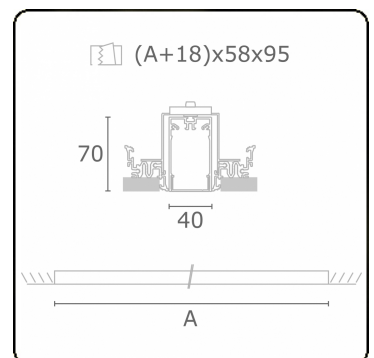

Lichttechnische Daten

UGR	>19
CIE Fluxcode	49 80 96 100 66

Abmessungen

A	2524 mm
---	---------

Bemerkungen

Einbauleuchte (randlos) - Direkt - HO 150mA - satiniert (bündig) - RAL

ENERGY

Verrijgbaar op aanvraag.