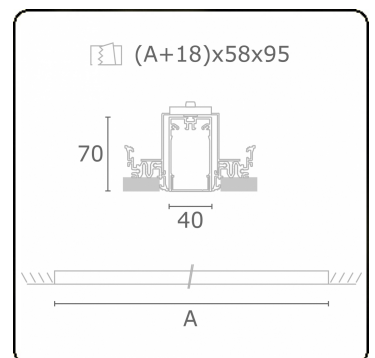

Photometric details

UGR	>19
CIE Fluxcode	49 80 96 100 66

Dimensions

A	2524 mm
---	---------

Remarks

Recessed luminaire (trimless) - Direct - HO 150mA - satin (flush) - RAL

ENERGY

Verrijgbaar op aanvraag.