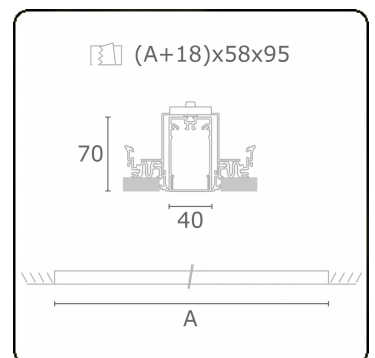

Lichttechnische gegevens

UGR	>19
CIE Fluxcode	49 80 96 100 66

Afmetingen

A	2524 mm
---	---------

Opmerkingen

Inbouwarmatuur (randloos) - Direct - HO 150mA - satiné (gelijkggend) - RAL

ENERG

Verrijgbaar op aanvraag.