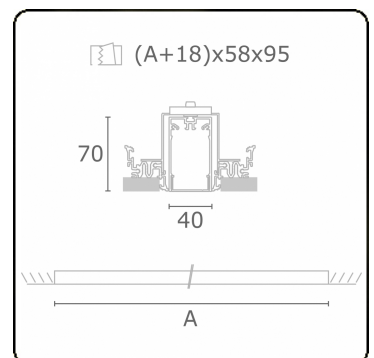

Photometric details

UGR	>19
CIE Fluxcode	49 80 96 100 66

Dimensions

A	1964 mm
---	---------

Remarks

Recessed luminaire (trimless) - Direct - HO 150mA - satin (flush) - RAL

ENERGY

Verkrijgbaar op aanvraag.