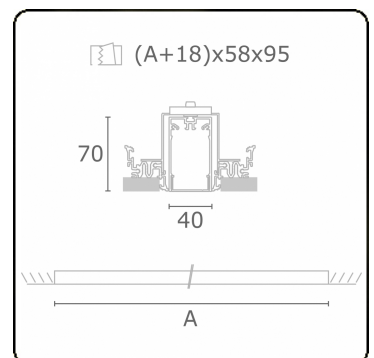

**Lichttechnische gegevens**

UGR	>19
CIE Fluxcode	49 80 96 100 66

**Afmetingen**

A	1404 mm
---	---------

**Opmerkingen**

Inbouwarmatuur (randloos) - Direct - HO 150mA - satiné (gelijkggend) - RAL

**ENERGY**