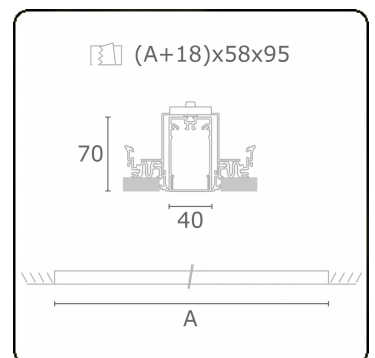

Lichttechnische Daten

UGR	>19
CIE Fluxcode	49 80 96 100 66

Abmessungen

A	2804 mm
---	---------

Bemerkungen

Einbauleuchte (randlos) - Direkt - HO 150mA - satiniert (bündig) - RAL

ENERGY

Verrijgbaar op aanvraag.