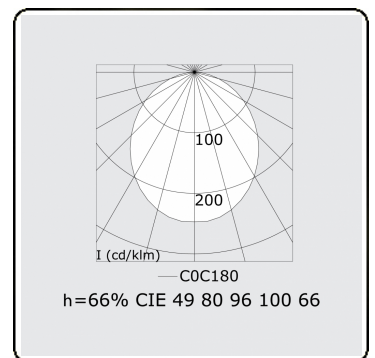

Photometric details

UGR	>19
CIE Fluxcode	49 80 96 100 66

Dimensions

A	1964 mm
---	---------

Remarks

Recessed luminaire (trimless) - Direct - HO 150mA - satin (flush) - RAL

ENERGY

Verrijgbaar op aanvraag.