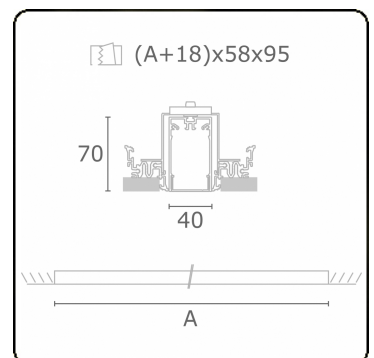

**Lichttechnische gegevens**

UGR	>19
CIE Fluxcode	49 80 96 100 66

**Afmetingen**

A	1964 mm
---	---------

**Opmerkingen**

Inbouwarmatuur (randloos) - Direct - HO 150mA - satiné (gelijkggend) - RAL

**ENERGY**