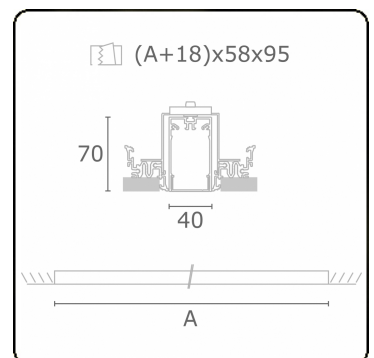

Lichttechnische gegevens

UGR	>19
CIE Fluxcode	49 80 96 100 66

Afmetingen

A	1404 mm
---	---------

Opmerkingen

Inbouwarmatuur (randloos) - Direct - HO 150mA - satiné (gelijkggend) - RAL

ENERGY

Verrijgbaar op aanvraag.