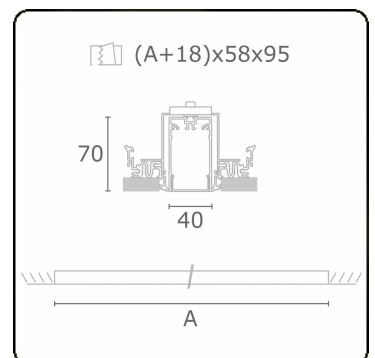

**Lichttechnische gegevens**

UGR	>19
CIE Fluxcode	49 80 96 100 66

**Afmetingen**

A	1124 mm
---	---------

**Opmerkingen**

Inbouwarmatuur (randloos) - Direct - HO 150mA - satiné (gelijkggend) - RAL

**ENERGY**