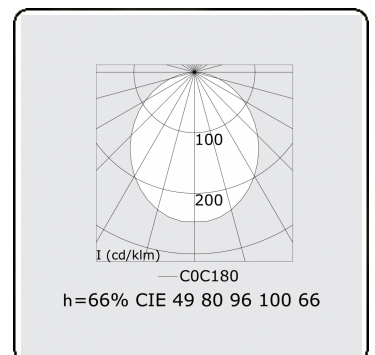

**Lichttechnische gegevens**

UGR	>19
CIE Fluxcode	49 80 96 100 66

**Afmetingen**

A	1124 mm
---	---------

**Opmerkingen**

Inbouwarmatuur (randloos) - Direct - HO 150mA - satiné (gelijkggend) - RAL

**ENERGY**