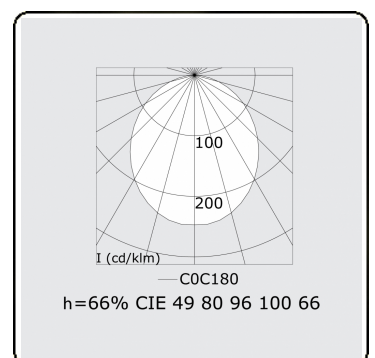

Lichttechnische Daten

UGR	>19
CIE Fluxcode	49 80 96 100 66

Abmessungen

A	2524 mm
---	---------

Bemerkungen

Einbauleuchte (randlos) - Direkt - HO 150mA - satiniert (bündig) - RAL

ENERGY

Verrijgbaar op aanvraag.