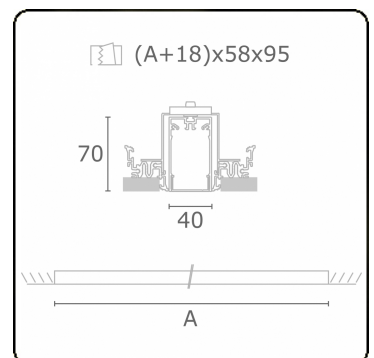

**Lichttechnische Daten**

UGR	>19
CIE Fluxcode	49 80 96 100 66

**Abmessungen**

A	1964 mm
---	---------

**Bemerkungen**

Einbauleuchte (randlos) - Direkt - HO 150mA - satiniert (bündig) - RAL

**ENERGY**

Verrijgbaar op aanvraag.