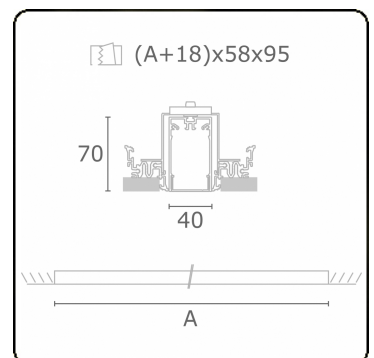

Lichttechnische gegevens

| | |
|--------------|-----------------|
| UGR | >19 |
| CIE Fluxcode | 49 80 96 100 66 |

Afmetingen

| | |
|---|---------|
| A | 1964 mm |
|---|---------|

Opmerkingen

Inbouwarmatuur (randloos) - Direct - HO 150mA - satiné (gelijkglijgend) - RAL