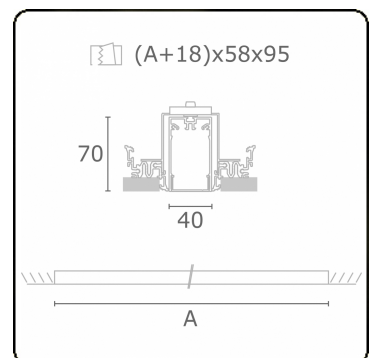

Lichttechnische gegevens

UGR	>19
CIE Fluxcode	49 80 96 100 66

Afmetingen

A	1404 mm
---	---------

Opmerkingen

Inbouwarmatuur (randloos) - Direct - HO 150mA - satiné (gelijkglijgend) - RAL

ENERGY

Verrijgbaar op aanvraag.