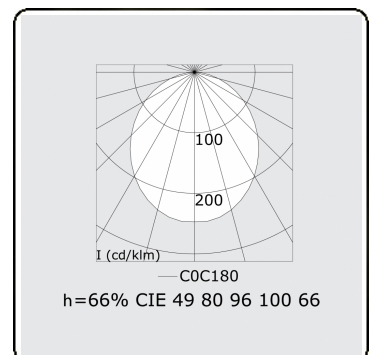

Lichttechnische gegevens

UGR	>19
CIE Fluxcode	49 80 96 100 66

Afmetingen

A	1404 mm
---	---------

Opmerkingen

Inbouwarmatuur (randloos) - Direct - HO 150mA - satiné (gelijkglijgend) - RAL

ENERGY

Verrijgbaar op aanvraag.