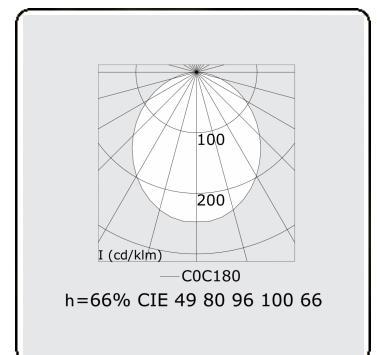

Photometric details

UGR	>19
CIE Fluxcode	49 80 96 100 66

Dimensions

A	1124 mm
---	---------

Remarks

Recessed luminaire (trimless) - Direct - HO 150mA - satin (flush) - RAL

ENERGY

Verrijgbaar op aanvraag.