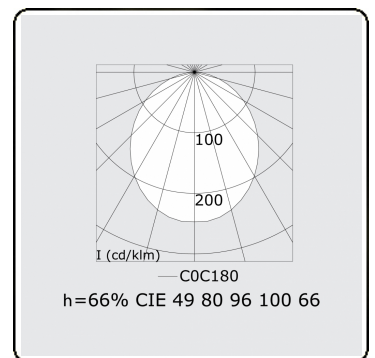

Lichttechnische gegevens

UGR	>19
CIE Fluxcode	49 80 96 100 66

Afmetingen

A	1684 mm
---	---------

Opmerkingen

Inbouwarmatuur (randloos) - Direct - HO 150mA - satiné (gelijkggend) - ANO

ENERGY

Verkrijgbaar op aanvraag.