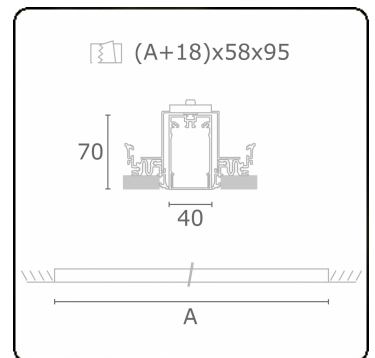

Lichttechnische gegevens

UGR	>19
CIE Fluxcode	49 80 96 100 66

Afmetingen

A	1684 mm
---	---------

Opmerkingen

Inbouwarmatuur (randloos) - Direct - HO 150mA - satiné (gelijkggend) - ANO

ENERGY

Verkrijgbaar op aanvraag.