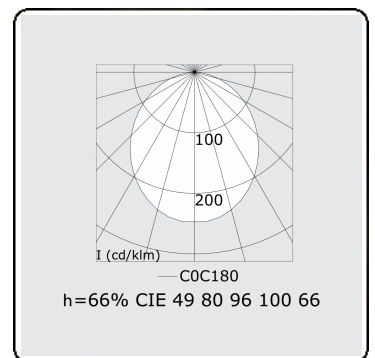

Photometric details

UGR	>19
CIE Fluxcode	49 80 96 100 66

Dimensions

A	1964 mm
---	---------

Remarks

Recessed luminaire (trimless) - Direct - HO 150mA - satin (flush) - ANO

ENERGY

Verrijgbaar op aanvraag.