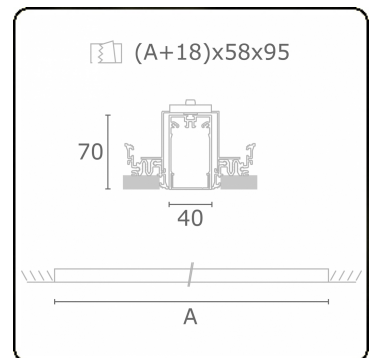

Photometric details

UGR	>19
CIE Fluxcode	49 80 96 100 66

Dimensions

A	1964 mm
---	---------

Remarks

Recessed luminaire (trimless) - Direct - HO 150mA - satin (flush) - ANO

ENERGY

Verrijgbaar op aanvraag.