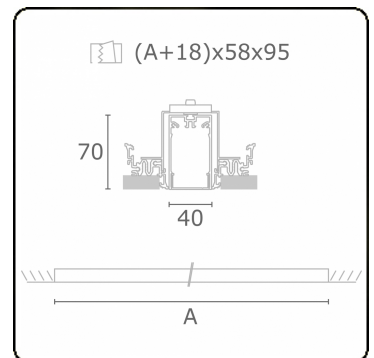

Photometric details

UGR	>19
CIE Fluxcode	49 80 96 100 66

Dimensions

A	1684 mm
---	---------

Remarks

Recessed luminaire (trimless) - Direct - HO 150mA - satin (flush) - ANO

ENERGY

Verrijgbaar op aanvraag.