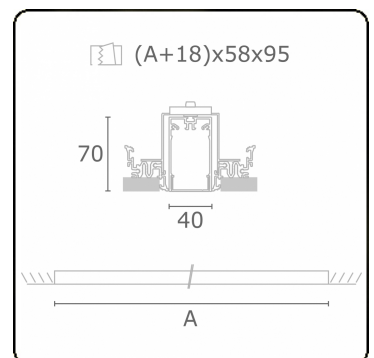

Lichttechnische Daten

UGR	>19
CIE Fluxcode	49 80 96 100 66

Abmessungen

A	2244 mm
---	---------

Bemerkungen

Einbauleuchte (randlos) - Direkt - HO 150mA - satiniert (bündig) - ANO

ENERGY

Verrijgbaar op aanvraag.