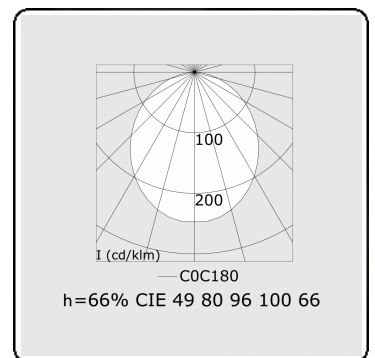

Lichttechnische gegevens

UGR	>19
CIE Fluxcode	49 80 96 100 66

Afmetingen

A	1964 mm
---	---------

Opmerkingen

Inbouwarmatuur (randloos) - Direct - HO 150mA - satiné (gelijkggend) - ANO

ENERGY

Verrijgbaar op aanvraag.