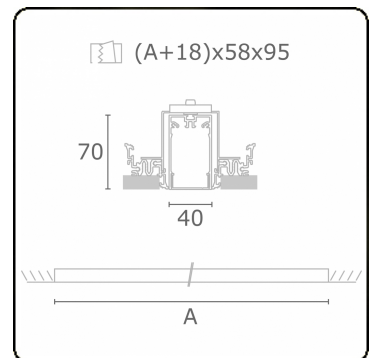

Lichttechnische gegevens

UGR	>19
CIE Fluxcode	49 80 96 100 66

Afmetingen

A	1964 mm
---	---------

Opmerkingen

Inbouwarmatuur (randloos) - Direct - HO 150mA - satiné (gelijkggend) - ANO

ENERGY

Verrijgbaar op aanvraag.