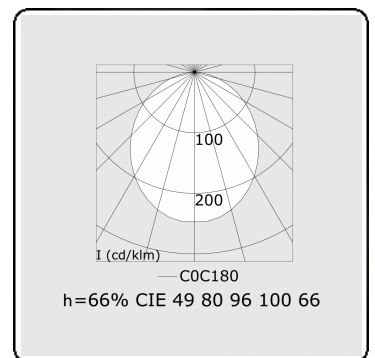

Lichttechnische gegevens

UGR	>19
CIE Fluxcode	49 80 96 100 66

Afmetingen

A	1404 mm
---	---------

Opmerkingen

Inbouwarmatuur (randloos) - Direct - HO 150mA - satiné (gelijkggend) - ANO

ENERGY

Verrijgbaar op aanvraag.