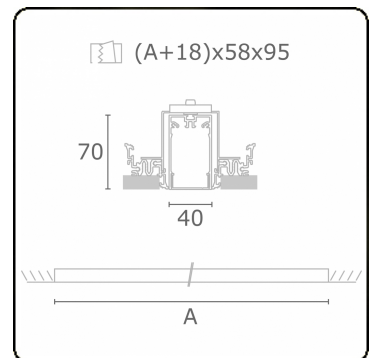

Lichttechnische gegevens

UGR	>19
CIE Fluxcode	49 80 96 100 66

Afmetingen

A	1404 mm
---	---------

Opmerkingen

Inbouwarmatuur (randloos) - Direct - HO 150mA - satiné (gelijkggend) - ANO

ENERGY

Verrijgbaar op aanvraag.