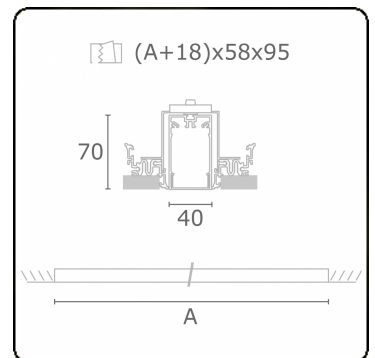

Lichttechnische gegevens

UGR	>19
CIE Fluxcode	49 80 96 100 66

Afmetingen

A	1124 mm
---	---------

Opmerkingen

Inbouwarmatuur (randloos) - Direct - HO 150mA - satiné (gelijkglijgend) - ANO

ENERGY

Verrijgbaar op aanvraag.