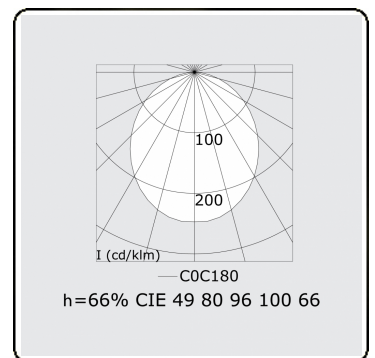

Lichttechnische gegevens

UGR	>19
CIE Fluxcode	49 80 96 100 66

Afmetingen

A	1124 mm
---	---------

Opmerkingen

Inbouwarmatuur (randloos) - Direct - HO 150mA - satiné (gelijkglijgend) - ANO

ENERGY

Verrijgbaar op aanvraag.